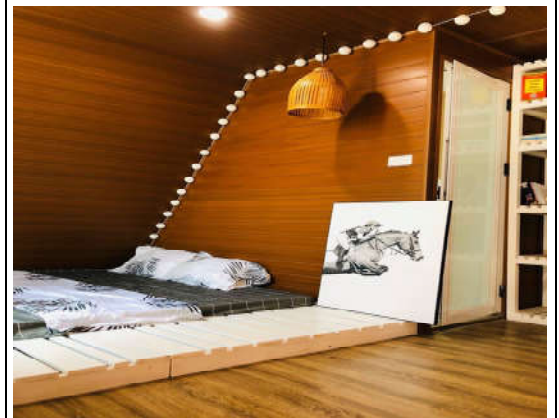

Thiết bị vệ sinh bao gồm:

- Xi bệt Viglacera + vòi xịt: 01 bộ
- Lavabo + Chân chậu Viglacera: 01 bộ
- Vòi + sen tắm nóng lạnh: 01 bộ
- Vòi lavabo nóng lạnh: 01 bộ
- Gương + Giá đỡ: 01 bộ